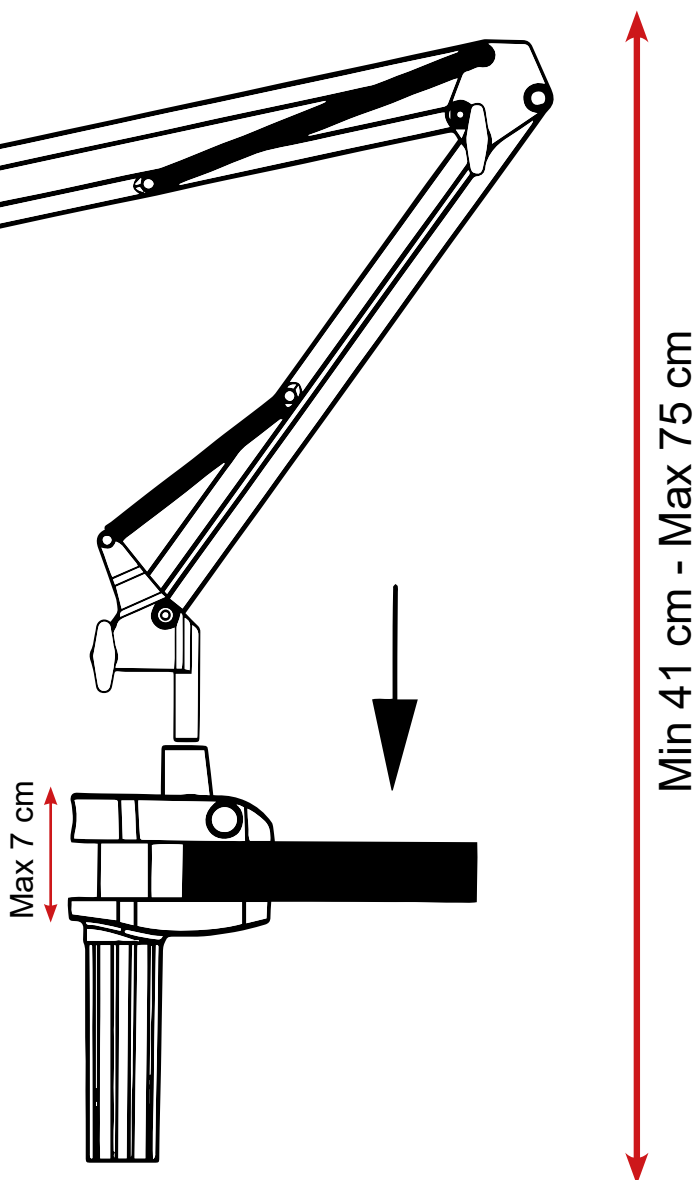

KARMA®

www.karmaitaliana.it

HZ 021-RB HZ 021-RW

SUPPRTO DA TAVOLO PER
SMARTPHONE E TABLET

Materiale	Alluminio
Min Altezza tot.	41 cm
Max Altezza tot.	75 cm
Apertura max morsa	7 cm
Apertura max porta dispositivo	23 cm
Apertura min porta dispositivo	1,8 cm

↑
Vite
Screw