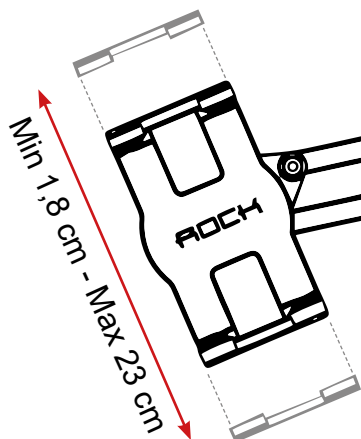

KARMA®

www.karmaitaliana.it

HZ 021-RB HZ 021-RW

SUPPRTO DA TAVOLO PER
SMARTPHONE E TABLET

Materiale	Alluminio
Min Altezza tot.	41 cm
Max Altezza tot.	75 cm
Apertura max morsa	7 cm
Apertura max porta dispositivo	23 cm
Apertura min porta dispositivo	1,8 cm